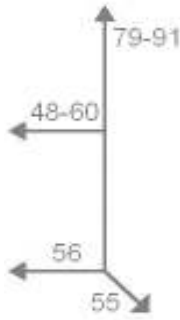

Poltrone lavoro - Styling Chair - Fauteuil de Travail - Sessel			
Prodotto Products	Codice - Code	Versione	Euro

ONDA CHROME

10,028,021	Base 21	601,00

Base alluminio stelo girevole regolabile a gas
Aluminium base with swivel stem gas adjustable
Base en aluminium la tige réglable pivotante à gaz