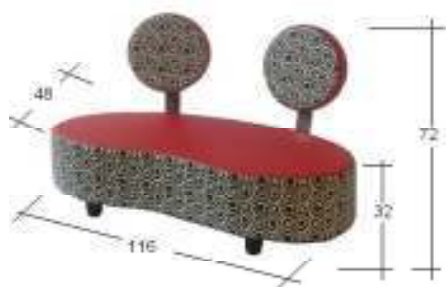

P 0 3	SNOOKY	740,00

Divanetto attesa bambini
Sofa Waiting Children
Enfants Canapé d'attente