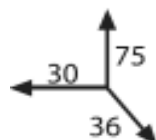

DIABLO

85,300,001	nero-black	205,00
85,300,002	Silver	205,00

MAXIM

85,400,001	nero-black	250,00
85,400,002	Silver	250,00

SAMBA

85,180,002	Silver	230,00
------------	--------	--------

Carrello manicure in metallo verniciato argento
 app.mani regolabile, colore cuscino come campionario
 Manicure trolley , structure metal silver
 Supports hands-adjustable , Seat cover color as sample
 Manucure chariot en métal peint en argent, Reposez vos mains réglable
 Couleur de la couverture de siège que l'échantillon