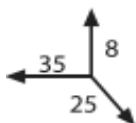

20,7026,00	selene	1750,00
------------	--------	---------

20,7028,00	onda chrome	1695,00
------------	-------------	---------

21,7000,00	Distanziatore	125,00
------------	---------------	--------

Spacer - Entretoise