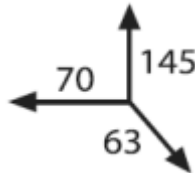

AMIKO

70,501,003	SILVER	739,00

Versione Con Basamento
Versionn with base
Version avec la base

AMIKO

70,502,003	SILVER	969,00

Versione con braccio a muro
Versione with wall arm
Version avec bras mural