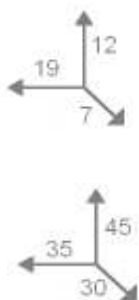

12,018,000		98,00

Appoggiatesta esterno regolabile
Headrest adjustable
Appui-tête réglable

13,018,000		140,00

Appoggiapiedi
Footrest
Repose-pied