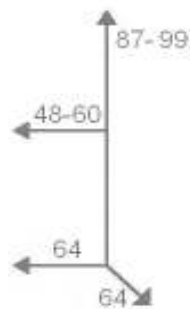

Prodotto Products

Codice - Code

Versione

Euro

SELENE

10,026,021	Base 21	621,00
------------	---------	--------

Base alluminio stelo girevole regolabile a gas
 Aluminium base with swivel stem gas adjustable
 Base en aluminium la tige réglable pivotante à gaz