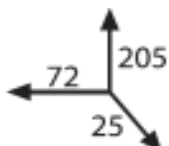

30,003,005

silver/silver

770,00

Cornice metallo verniciato argento piano argento

Frame in silver painted metal. Worktop painted silver

Structure en métal peint t. Plan de travail de couleur argent

CRISTAL WAVE