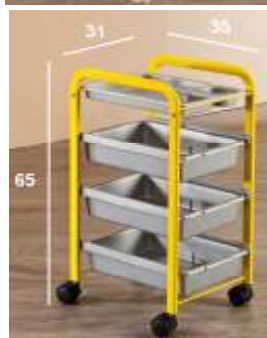

P 05	SPONGY	150,00

Sgabello Parrucchiere per poltrona bimbo
Operator Stool for children chairs
Tabouret opérateur pur fauteuil enfant

C 02	PULL	160,00

Carrello portaoggetti altezza bimbo
Trolley for storage of high child
Chariot pour le stockage de l'enfant élevé