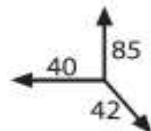

DIABLO

85,300,001	nero-black	205,00
85,300,002	Silver	205,00

MAXIM

85,400,001	nero-black	250,00
85,400,002	Silver	250,00

SAMBA

85,180,002	Silver	230,00
------------	--------	--------

Carrello manicure in metallo verniciato argento
 app.mani regolabile, colore cuscino come campionario
 Manicure trolley , structure metal silver
 Supports hands-adjustable , Seat cover color as sample
 Manucure chariot en métal peint en argent, Reposez vos mains réglable
 Couleur de la couverture de siège que l'échantillon