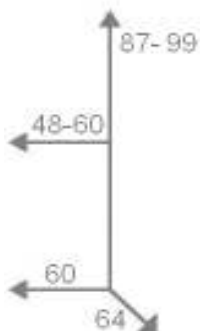

Prodotto Products

Codice - Code

Versione

Euro

MALENA

10,006,021	Base 21	545,00
------------	---------	--------

Base alluminio stelo girevole regolabile a gas
 Aluminium base with swivel stem gas adjustable
 Base en aluminium la tige réglable pivotante à gaz