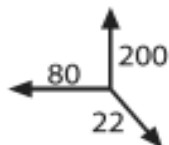

30,019,000	luce bianca - white light	1160,00
30,019,001	luce blu - blue light	1260,00
30,020,000	no luce - no light	1090,00

Specchio con bordi sabbati e luce interna 2x58W
Piano lavoro , appoggiapiede in acciaio inox lucido
Mirrored sanded edges and interior light 2x58W
Worktop and footrest in polished stainless steel.
Miroir avec bords satin et lumière intérieure 2x58W
Plan de travail , appuie-pieds en acier inoxydable poli.