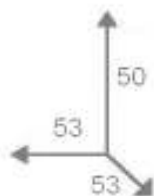

40,2701,00		450,00

Base acciaio 6m cromato , pompa idraulica con blocco
Base chromed steel , with hydraulic pump , block rotation
Base acier chromé , pompe hydraulique, rotation bloc