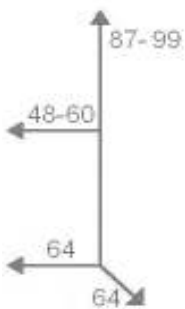

10,026,055	Base 55	968,00

Base acciaio 6m cromato , pompa idraulica con blocco
Base chromed steel , with hydraulic pump , block rotation
Base acier chromé , pompe hydraulique, rotation bloc