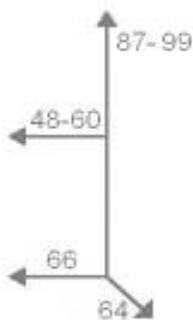

10,018,075	Base 75	992,00

Base acciaio 6m cromato , pompa idraulica con blocco
Base chromed steel , with hydraulic pump , block rotation
Base acier chromé , pompe hydraulique, rotation bloc