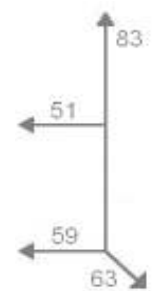

Cupolino e braccioli in metallo cromato a specchio
Structure with armrests in polished chrome steel
Cadre et accoudoirs en acier chromé poli

10,036,071	Base 71	1045,00

Base acciaio 6m cromato stelo girevole
Base chromed steel 6m swivel stem
Base acier 6m chromé la tige pivotante