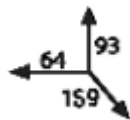

21,7070,00	SILVER	76,00

DISTANZIATORE

SPACER

ENTRETOISE

Tutti i nostri modelli di lavaggio hanno la porcellana regolabile oscillante autofrizionata
Aumento prezzo per versione Porcellana Nera Euro 90,00

All of our templates have the porcelain wash adjustable oscillating
Increased price for version Porcelain Black Euros 90,00

Tous nos modèles ont le lavage porcelaine réglable oscillant
Prix ont augmenté pour la porcelaine version noire Euros 90,00