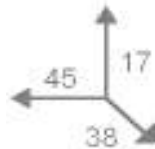

11,010,000

MINI PLANET

97,00

Cuscino bimbi altezza 9 Cm

Pillow 9cm

Oreiller bébé 9 cm

11,020,000

PLANET