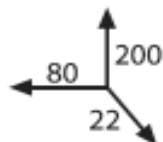

30,021,000		560,00

Piano lavoro in cristallo , forte spessore
Pannello di rivestimento come colori di campionario
Frame in wenge ' work plan with strong thick crystal.
Finished with wooden panel covered with available colors collection
Cadre en Wengé ' . plan de travail avec fort cristal épais.
panneau recouvert de collection de couleurs disponibles