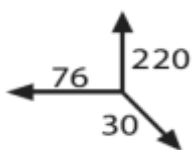

52,100,001	Silver	838,00
52,100,003	Wenghe'	838,00

Mobile per appendere i posti lavoro e creare la versione Isola

Posti lavoro nella foto non inclusi nel prezzo

Mobile arranged to create the whisker version Island

You can hang any work station. Styling Unit not included

Mobile agencé pour créer l'île la version moustache

Styling dans les photos n'est pas inclus dans le prix

52,200,001	Silver	980,00
52,200,003	Wenghe'	980,00

Versione alta 250 cm , Predisposizione elettrica per mensole con luci e apparecchi elettrici sopra lo specchio con il braccio

Version height 250 cm . Electronics are ready for Styling units .

with lights and electrical appliances arm over the glass.

250 Hauteur Version. Electronics sont prêts pour les étagères avec des lumières et appareils électriques de bras sur le verre.