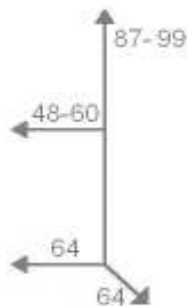

Prodotto Products

Codice - Code

Versione

Euro

CHOCOLAT

10,025,021	Base 21	713,00
------------	---------	--------

Base alluminio stelo girevole regolabile a gas
 Aluminium base with swivel stem gas adjustable
 Base en aluminium la tige réglable pivotante à gaz