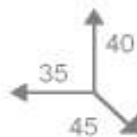

88,102,001

JODY A

85,00

Scivolo aperto per poltrone unisex

Open wash-unit for unisex chairs

Lavatesta plastique, ouverte, à appliquer à la fauteuil