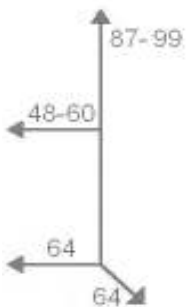

10,025,055	Base 55	1080,00

Base acciaio 6m cromato , pompa idraulica con blocco
Base chromed steel , with hydraulic pump , block rotation
Base acier chromé , pompe hydraulique, rotation bloc