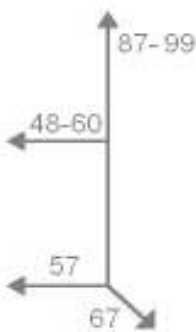

Prodotto Products

Codice - Code

Versione

Euro

JAZZ

10,021,021	Base 21	915,00
------------	---------	--------

Base alluminio stelo girevole regolabile a gas
 Aluminium base with swivel stem gas adjustable
 Base en aluminium la tige réglable pivotante à gaz