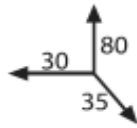

Carrelli			
Prodotto Products	Codice - Code	Versione	Euro

LEM

85,15,0002	Silver	178,00

Struttura in metallo verniciato argento, cassetti in nylon argento portafono cromato , ruote anticapelli smontabili
Metal painted silver. nylon silver trays. portafono chrome.
Métal peint argent. plateaux d'argent en nylon. portafono chrome.