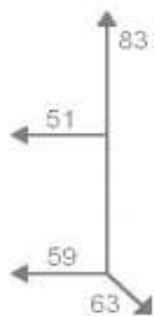

Poltrone lavoro - Styling Chair - Fauteuil de Travail - Sessel

Prodotto Products

Codice - Code

Versione

Euro

**ALICE CHROME
TOP QUALITY**

10,036,021	Base 21	863,00

Base alluminio stelo girevole
Aluminium base with swivel stem
Base en aluminium la tige pivotante