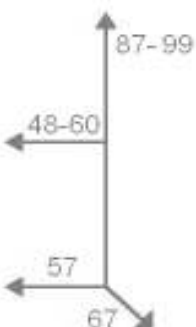

10,021,075	Base 75	1222,00

Base acciaio 6m cromato , pompa idraulica con blocco
Base chromed steel , with hydraulic pump , block rotation
Base acier chromé , pompe hydraulique, rotation bloc

FODERA ESTRAIBILE
REMOVABLE COVER
DOUBLURE AMOVIBLE