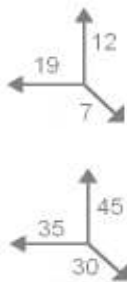

12,028,000		88,00

Appoggiatesta esterno regolabile
Headrest adjustable
Appui-tête réglable

13,028,000		130,00

Appoggiapiedi
Footrest
Repose-pied