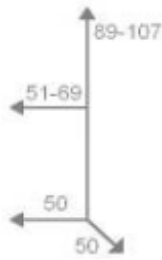

Sgabelli da taglio e retrocassa - Stools - Tabouret

Prodotto Products

Codice - Code

Versione

Euro

WORK

80,1000,01	con schienale	280,00

Base Alluminio , Schienale e sedile regolabile
Aluminium Base. Adjustable seat and backrest
Base en aluminium. Dossier et siège réglable

80,1001,01		188,00

Base alluminio , Sedile regolabile
Aluminium Base. Adjustable seat only
Base en aluminium. Siège réglable