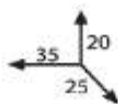

appoggia-piedi - foot-rest - repose-pied

COMFORT

88,200,000	Silver	80,00
------------	--------	-------

UNIX

88,202,000	Silver	64,00
------------	--------	-------

CLOK

88,205,000	Cromato	155,00
------------	---------	--------