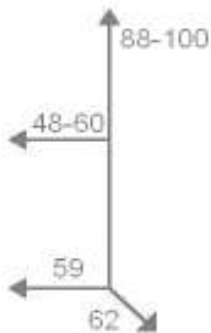

10,009,075	Base 75	997,00

Base acciaio 6m cromato , pompa idraulica con blocco
Base chromed steel , with hydraulic pump , block rotation
Base acier chromé , pompe hydraulique, rotation bloc