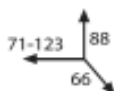

MOSKA

40,2001,00	1P	630,00
40,2011,01	1P Portacasco	720,00