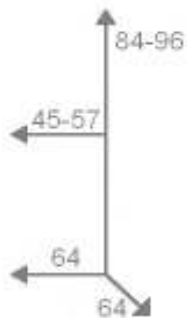

Poltrone lavoro - Styling Chair - Fauteuil de Travail - Sessel

Prodotto Products

Codice - Code

Versione

Euro

CHOCOLAT

10,025,021	Base 21	713,00

Base alluminio stelo girevole regolabile a gas
Aluminium base with swivel stem gas adjustable
Base en aluminium la tige réglable pivotante à gaz