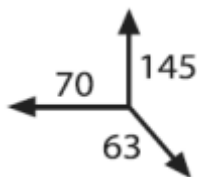

AMIKO OZONE

70,521,003	SILVER	745,00

Versione Con Basamento
Versionn with base
Version avec la base

AMIKO OZONE

70,522,003	SILVER	1065,00

Versione con braccio a muro
Versione with wall arm
Version avec bras mural