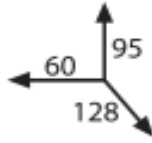

Struttura in metallo verniciato argento

Structure in metal painted silver

Métal Structure peint argent

20,2009,00

marea

1297,00