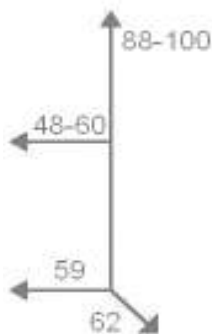

Codice - Code

Versione

Euro

MAREA

10,009,021	Base 21	626,00
------------	---------	--------

Base alluminio stelo girevole regolabile a gas
 Aluminium base with swivel stem gas adjustable
 Base en aluminium la tige réglable pivotante à gaz