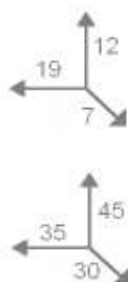

12,006,000		88,00

Appoggiatesta esterno regolabile
Headrest adjustable
Appui-tête réglable

13,006,000		130,00

Appoggiapiedi
Footrest
Repose-pied