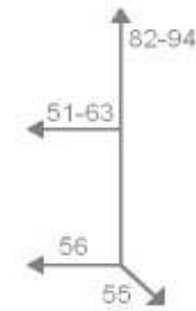

10,028,055	Base 55	947,00

Base acciaio 6m cromato , pompa idraulica con blocco
Base chromed steel , with hydraulic pump , block rotation
Base acier chromé , pompe hydraulique, rotation bloc