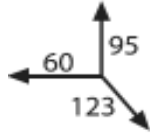

Struttura in metallo verniciato argento

Structure in metal painted silver

Métal Structure peint argent

20,4009,00

marea

1400,00