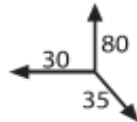

NEMO

85,151,002	Silver	198,00

Versione con pannello in metallo colore argento
Version with a metal panel painted silver
Version avec panneau de métal de couleur argentée