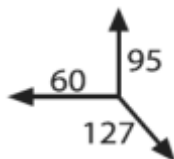

20,7006,00	malena	1650,00

Struttura in metallo verniciato carter in abs silver
Painted metal structure , abs cover silver
Structure en métal peint , abs couvercle en argent

20,7009,00	marea	1690,00