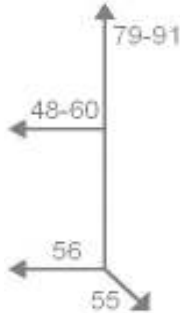

10,028,051	Base 51	769,00

Base acciaio 6m cromato stelo girevole regolabile a gas
Base chromed steel 6m , swivel stem gas adjustable
Base acier 6m chromé , la tige régl. pivotante à gaz