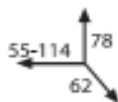

Divani attesa e portacasco - Waiting / driers holder sofa - Canapés

Prodotto Products	Codice - Code	Versione	Euro

KUBO

40,2802,00		970,00

SWEET WAVE

40,2902,00		1050,00
40,2912,00	Portacasco	1250,00

MOSKA

40,2001,00	1P	630,00
40,2011,01	1P Portacasco	720,00

MOSKA

40,2002,00	2P	780,00
40,2012,00	2P Portacasco	870,00

DOT

40,4000,00		166,00

OFFICE CHROME

40,1701,00	1P	560,00
40,1711,00	1P Portacasco	640,00

40,1702,00	2P	710,00
40,1712,00	2P Portacasco	890,00