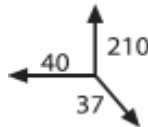

BOULEVARD

51,150,001	Silver	1330,00
51,150,003	Wenge	1230,00

Mobile Tecnico contenimento salviette retrolavaggio
Furniture technical container of wipes back-washing
Technique mobile contenant des lingettes ,derrière le lavage mobile